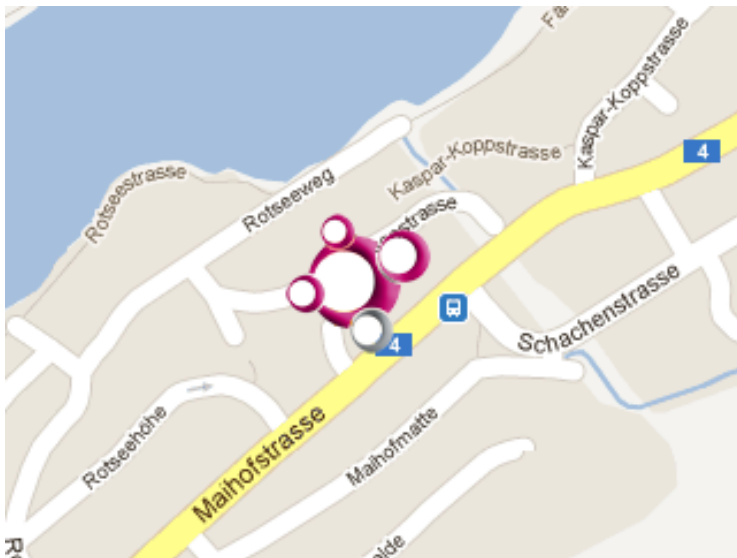

Probenannahme Bioexam

Von Autobahn A2/A14

Ausfahrt A2 «Emmen Süd», Richtung Luzern/Ebikon/Rotsee, beim Kreisel (Friedentalstrasse) Richtung Ebikon. Bei der Bus-Endstation Maihof (Linie 1) links einbiegen (Maihofstrasse 95a). Genügend Parkmöglichkeiten vorhanden (Kundenparkplätze und Parkhaus).

Ab Bahnhof Luzern

Ab Bahnhof Bus Nr. 1 Richtung in Richtung Maihof bis zur Endstation. Die Bioexam AG befindet sich auf der gegenüberliegenden Strassenseite (braunes-rotes Gebäude).

Von Ebikon

Auf der Höhe der Bus-Endstation Maihof (Linie 1) rechts einbiegen (Maihofstrasse 95a). Genügend Parkmöglichkeiten vorhanden (Kundenparkplätze und Parkhaus).